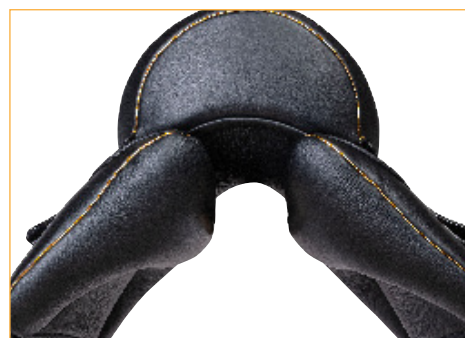

CÓRDOBA COMFORT PREMIUM LINE

Der Córdoba ist ein Dressursattel mit untenliegender Pausche, die guten Halt bietet und auch den ein oder anderen Sprung zulässt. Sein extra tiefer Sitz ist für die Dressurarbeit und vor allem für das Anreiten junger Pferde von Vorteil. Ein Doppelblatt hilft dem Reiter, leichter seinen Bügel zu verstellen. Der Córdoba Comfort Premium Line bietet außerdem die Comfortauflage für optimale Verteilung des Reitergewichts und das Weitergeben schon feinsten Hilfen direkt an das Pferd. Dazu kann Ihnen der Sattel durch das SECUSAD-System jederzeit zugeordnet werden, sollte er einmal verloren gehen. Wie alle Iberosättel verfügt auch der Córdoba über die verdeckte Amazonalösung.

Daten

Satteltyp	Dressursattel
Sattelbaum	Kammerweite einstellbar
Sitzform	tiefer Dressursitz, Amazonalösung
Pauschenform	Volldoubliert, untenliegende Pausche; Klett-pauschen
Begurtung	bewegliche V-Gurtung mit Vorgurtstrippe, lange Streifen
Gewicht	6 kg
Sitzgrößen	16,5 - 19
Farben	schwarz, moro mokka Sonderfarben möglich

Besonderheiten

- verdeckte Amazonalösung
- Nahtbild und Brosche am Sattelblatt
- Volldoublierung an der Beinlage
- FN-Zulassung gegeben
- „Mein Pferd“ Gütesiegel 2019

Zusatzoptionen

- extra kurze Auflage
- Amazonalösung 2.0
- EWF System möglich

Artikelnr.: 11

WIR FREUEN UNS AUF
SIE UND IHR PFERD!

Iberosattel Reitsport GmbH
Möningerberg 1a
D-92342 Freystadt

Telefon 09 179 / 96 41 17
Telefax 09 179 / 90 52 2

info@iberosattel.de
www.iberosattel.de