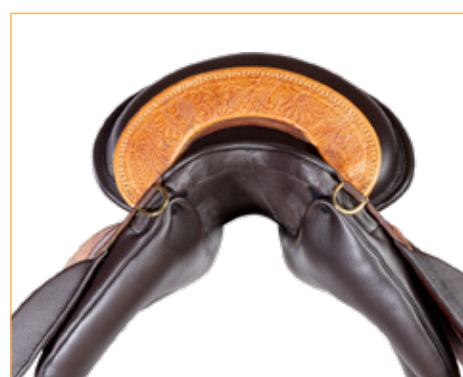

IBERO AMAZONA COMFORT PREMIUM LINE

De Ibero Amazona Comfort is een zadel ook speciaal voor dressuurruiters, die niet willen afzien van vrijetijds ritten en recreatief rijden met hun gebruikelijke zadel.

De verwijderbare achterpanelen aan de zijkant maken de de Ibero Comfort ideaal voor dagelijks dressuur werk, en deelname aan FN-wedstrijden is met dit zadel ook mogelijk. Het diepe dressuurzadel, de doorlopende zadel klep en de nabijheid van het paard kunnen de beste hulp bieden, zelfs in de dressuur piste.

Gegevens

Zadel type	Terrein- / Dressuurzadel (Werkzadel)
Zadel boom	Kamerbreedte verstelbaar tot tenminste 39
Zit vorm	diepe, brede zit, Amazona oplossing
Pommel vorm	smalle been positie
Zadel omtrek	Beweegbare 3-punts V-steunen met riem vooraan, lange riemen
Gewicht	8 kg
Zit grootte	16,5 - 19
Kleuren	zwart, moro speciale kleuren mogelijk

Bijzonderheden

- ✓ Doorlopend steunvlak voor Optimale verdeling van het gewicht van de ruiter
- ✓ geen wigkussens
- ✓ incl. Amazona oplossing
- ✓ incl. SECUSAD-Systeem

Aanvullende opties

- ✓ Amazona Thermo
- ✓ Amazona oplossing 2.0
- ✓ EWF System

Artikelnr.: 04

WIJ VERHEUGEN ONS OP JOU EN JE PAARD

Iberosattel Reitsport GmbH
Möningerberg 1a
D-92342 Freystadt

Telefoon (+49) 9 17 9 / 96 41 17

info@iberosattel.de
www.iberosattel.de