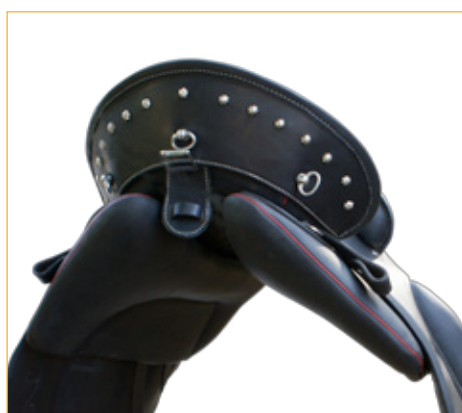

IBERO AMAZONA COMFORT PREMIUM LINE

De Ibero Amazona Comfort is een zadel ook speciaal voor dressuurruiters, die niet willen afzien van vrijetijds ritten en recreatief rijden met hun gebruikelijke zadel.

De verwijderbare achterpanelen aan de zijkant maken de de Ibero Comfort ideaal voor dagelijks dressuur werk, en deelname aan FN-wedstrijden is met dit zadel ook mogelijk. Het diepe dressuurzadel, de doorlopende zadel klep en de nabijheid van het paard kunnen de beste hulp bieden, zelfs in de dressuur piste.

Gegevens

Zadel type	Terrein- / Dressuurzadel (Werkzadel)
Zadel boom	Kamerbreedte verstelbaar tot tenminste 39
Zit vorm	diepe, brede zit, Amazona oplossing
Pommel vorm	smalle been positie
Zadel omtrek	Beweegbare 3-punts V-steunen met riem vooraan, lange riemen
Gewicht	8 kg
Zit grootte	16,5 - 19
Kleuren	zwart, moro speciale kleuren mogelijk

Bijzonderheden

- ✓ Doorlopend steunvlak voor Optimale verdeling van het gewicht van de ruiter
- ✓ geen wigkussens
- ✓ incl. Amazona oplossing
- ✓ incl. SECUSAD-Systeem

Aanvullende opties

- ✓ Amazona Thermo
- ✓ Amazona oplossing 2.0
- ✓ EWF System

Artikelnr.: 04

WIJ VERHEUGEN ONS OP JOU EN JE PAARD

Iberosattel Reitsport GmbH
Möningerberg 1a
D-92342 Freystadt

Telefoon (+49) 9 17 9 / 96 41 17

info@iberosattel.de
www.iberosattel.de