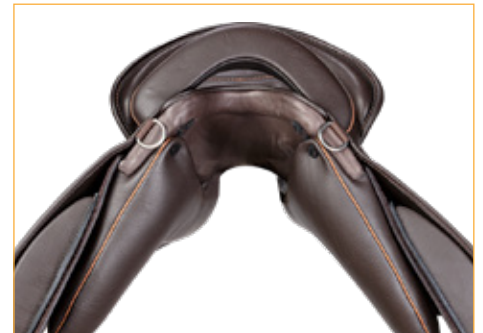

VAQUERO MEXICANO PREMIUM LINE

Gegevens

Zadel type	Werk- / Terrein zadel (Dressuur)
Zadel boom	Kamerbreedte verstelbaar tot tenminste 39
Zit vorm	Amerikaanse Dressuurzit, Amazona oplossing, afgerond
Pommel vorm	smalle been positie klittenband pommels
Zadel omtrek	Beweegbare 3-punts V-steunen met riem vooraan, lange riemen
Gewicht	8 kg
Zit grootte	16,5 - 19

Met de Vaquero Mexicano biedt Iberosattel het ideale zadel voor lange ritten en trektochten. Maar het is ook goed geschikt voor dressuur werk (diepe zit). De originele comfort pads verdelen de druk van de ruiter gelijkmatig over de rug van het paard en zijn toch zo ontworpen dat de beste hulp mogelijk is. Het is zeer geschikt voor zwaardere ruiters.

Voor western rijders is het een echt alternatief voor het westernzadel (lichter en korter!).

Bijzonderheden

- ✓ optimale verdeling van het ruitergewicht
- ✓ zonder wigkussens
- ✓ voor Westernrijden geschikt
- ✓ nieuwe Voor- en achtergalerij (in hoekig of rond te kiezen)
- ✓ incl. Amazona oplossing & SECUSAD

Aanvullende opties (Toeslag)

- ✓ Naad patronen
- ✓ EWF Systeem

WIJ VERHEUGEN ONS OP JOU EN JE PAARD

Iberosattel Reitsport GmbH
Möningerberg 1a
D-92342 Freystadt

Telefoon (+49) 9 17 9 / 96 41 17

info@iberosattel.de
www.iberosattel.de