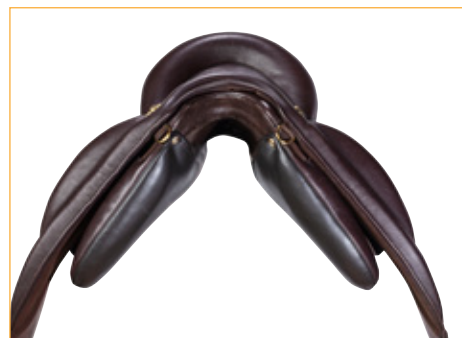

DOMA CLASSICA
PREMIUM LINE

DOMA CLASSICA PREMIUM LINE

Der Doma Classica ist eine Kombination aus dem beliebten Alpha Vaquero und dem Schulsattel Escuela.

Er ist durch seine große weiche Pausche supergeeignet für die Working Equitation. Die aus dem Sitz geformte Hintergalerie schliesst den Reiter sanft ein und gibt ein sicheres Gefühl im Sattel.

Auch Dressurreiten ist damit kein Problem. Man sitzt tief im Sattel und kann die Hilfen direkt übertragen.

Er ist standarmäßig mit der kurzen Comfort-Compact-Auflage ausgestattet. (44 cm Sattelaufgelänge)

Daten

Satteltyp	Arbeitssattel / Gelände
Sattelbaum	Dressur, Kammerweite einstellbar, Wirbelsäulenfreiheit, Amazonalösung, EWF System möglich
Sitzform	halbflechter, weicher Sitz
Pauschenform	große weiche Vaqueropausche
Begurtung	bewegliche 3-Punkt-V-Gurtung mit Vorgurtstrippe, lange Strippen
Gewicht	7 kg
Sitzgrößen	16,5 - 19

Besonderheiten

- große weiche Vaqueropausche
- besonders weich zu sitzen
- aus dem Sitz geformte Hintergalerie
- inkl. Amazonalösung
- Comfort-Compact-Auflage für besonders kurze Pferde

Artikelnr.: 07

**WIR FREUEN UNS AUF
SIE UND IHR PFERD!**