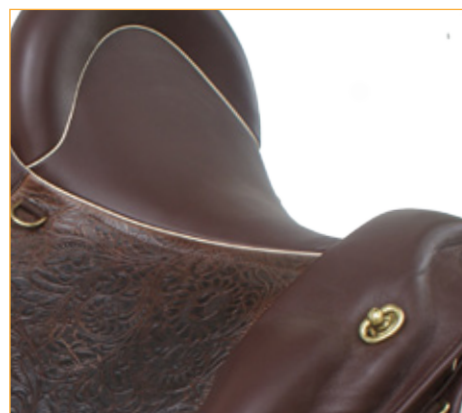

DOMA CLASSICA
PREMIUM LINE

DOMA CLASSICA PREMIUM LINE

Der Doma Classica ist eine Kombination aus dem beliebten Alpha Vaquero und dem Schulsattel Escuela.

Er ist durch seine große weiche Pausche supergeeignet für die Working Equitation. Die aus dem Sitz geformte Hintergalerie schliesst den Reiter sanft ein und gibt ein sicheres Gefühl im Sattel.

Auch Dressurreiten ist damit kein Problem. Man sitzt tief im Sattel und kann die Hilfen direkt übertragen.

Er ist standarmäßig mit der kurzen Comfort-Compact-Auflage ausgestattet. (44 cm Sattelaufgelänge)

Besonderheiten

- große weiche Vaqueropausche
- besonders weich zu sitzen
- aus dem Sitz geformte Hintergalerie
- inkl. Amazonalösung
- Comfort-Compact-Auflage für besonders kurze Pferde

Artikelnr.: 07

**WIR FREUEN UNS AUF
SIE UND IHR PFERD!**