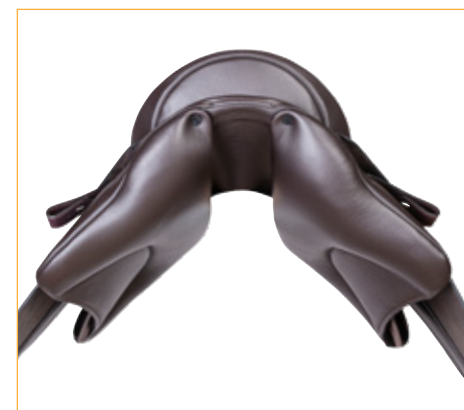

# EL PRIMERO PREMIUM LINE

Er hat einen halbflachen, weichen Sitz, ist der ideale Begleiter auf Distanzritten und im Gelände und macht auch auf dem Dressurviereck eine tolle Figur: Der „El Primero“.

Dieser Sattel hat aber noch weitere Qualitäten. Er eignet sich insbesondere auch für kurze und kompakte Pferde. Das macht ihn vor allem auch für Gangpferderassen, Kleinpferde und Ponys interessant.

## Daten

Satteltyp	Gelände- / Dressursattel
Sattelbaum	Kammerweite einstellbar, Wirbelsäulenfreiheit, neues EWF System möglich
Sitzform	halbflacher Sitz
Pauschenform	schmale Beinlage
Begurtung	bewegliche 3-Punkt-V-Gurtung mit Vorgurtstrippe, lange Strippen
Gewicht	6,5 kg
Sitzgrößen	16,5 - 19
Farben	nach Kundenwunsch

## Besonderheiten

- Compact mit u. ohne Trachte erhältlich
- Doublierung am Oberschenkel
- Schmuckbroche am Sattelblatt
- optionale Punzierung
- inkl. Amazonalösung
- SECUSAD-System

ArtikelNr.: 05

**WIR FREUEN UNS AUF  
SIE UND IHR PFERD!**