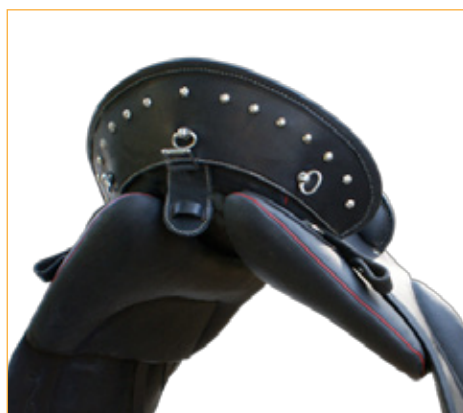

IBERO AMAZONA COMFORT PREMIUM LINE

Der Ibero Amazona Comfort ist ein Sattel speziell auch für Dressurreiter, die mit ihrem gewohnten Sattel nicht auf das Freizeitreiten im Gelände verzichten wollen.

Durch das abnehmbare Hinterzwiesel ist der Ibero Comfort für die tägliche Dressurarbeit bestens geeignet, ebenso steht einer Teilnahme an FN-Turnieren mit diesem Sattel nichts im Wege. Der tiefe Dressursitz, das durchgehende Sattelblatt und damit die Nähe zum Pferd lassen feinste Hilfengebung auch im Dressurviereck zu.

Daten

Satteltyp	Gelände- / Dressursattel (Arbeitssattel)
Sattelbaum	Kammerweite einstellbar bis mind. 39
Sitzform	tiefer, weicher Sitz, Amazonalösung
Pauschenform	schmale Beinlage
Begurtung	bewegliche V-Gurtung mit Vorgurtstrippe, lange Strippen
Gewicht	8 kg
Sitzgrößen	16,5 - 19
Farben	schwarz, moro Sonderfarben möglich

Besonderheiten

- durchgängige Auflagenfläche für optimale Verteilung des Reitergewichts
- keine Keilkissen
- inkl. Amazonalösung
- inkl. SECUSAD-System

Zusatzoptionen

- Amazona Thermo
- Amazonalösung 2.0
- EWF System

Artikelnr.: 04

**WIR FREUEN UNS AUF
SIE UND IHR PFERD!**

Iberosattel Reitsport GmbH
Möningerberg 1a
D-92342 Freystadt

Telefon 09 179 / 96 41 17
Telefax 09 179 / 90 52 2

info@iberosattel.de
www.iberosattel.de